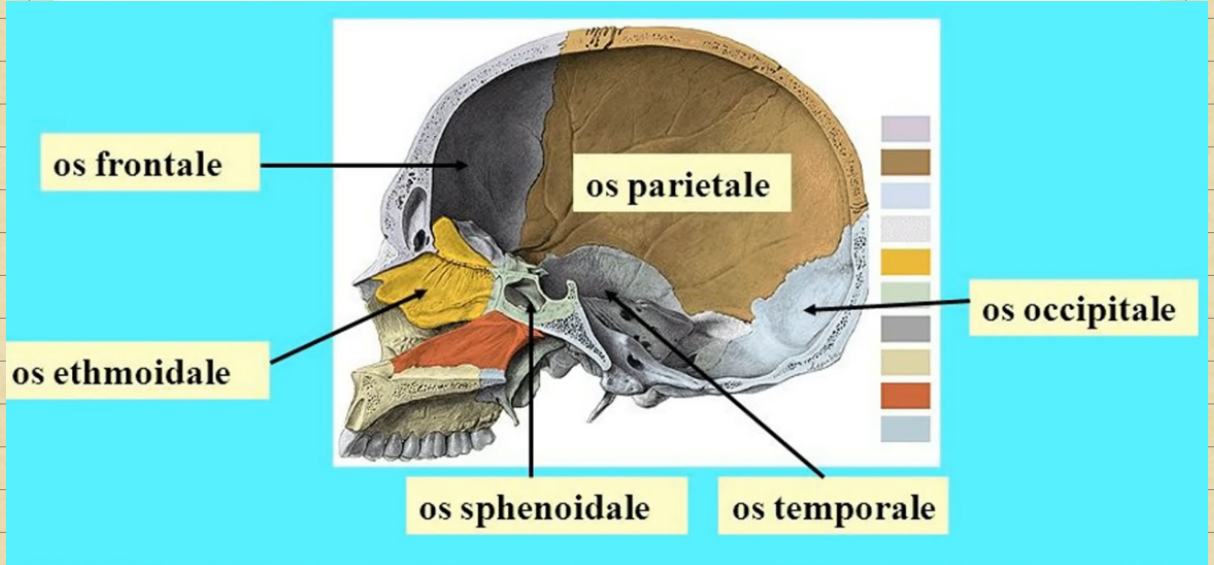

Kafa iskeleti <Cranium>

Kafa Kemikleri <Ossa Cranii>

Neurocranium

- Os frontale
- Os parietale
- Os occipitale
- Os temporale
- Os sphenoidale
- Os ethmoidale

Viscerocranium

Vüz Kemikleri:

- Maxilla
- Os palatinum
- Os lacrimale
- Vomer
- Os zygomaticum
- Os nasale
- Concha Nasalis inferior
- Mandibula
- Os hyoideum

Kulak Kemigi:

Ossicula auditus

6 tane

Türkçeleri

Os Frontale:

3 parçadan oluşur:

1) Squama Frontalis

2) Pars Orbitalis

3) Pars Nasalis

1) Squama Frontalis

Dış yüz

İç yüz

2) Pars Orbitalis

inferior (alt) 'dan görünüş: apertura = açıklık

ethmoid kemigin boşluğuyla birleşecek

(glandula) göz yaşı bezi burada