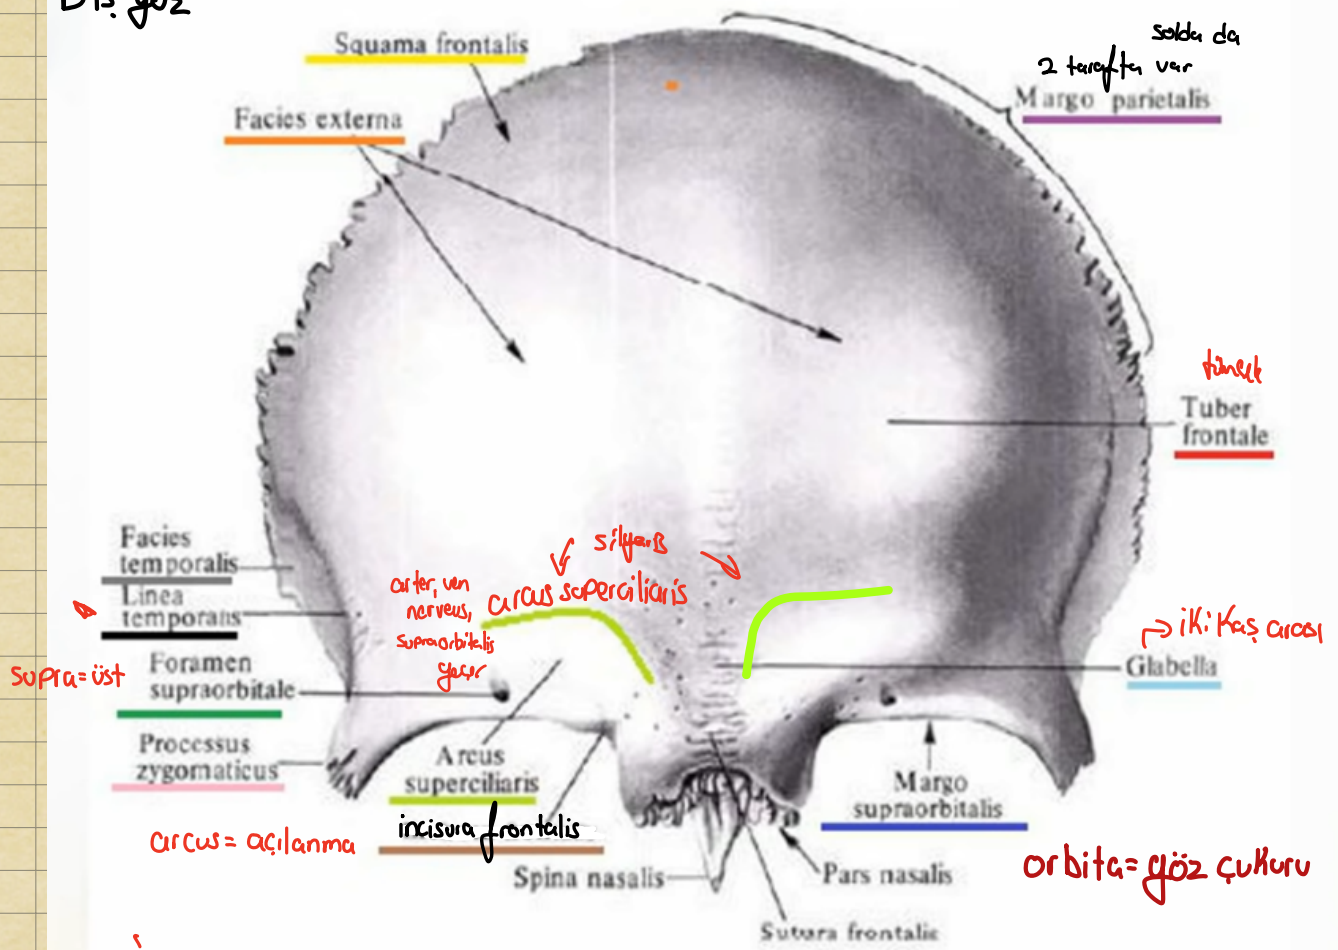

Kulak Kemigi:

Ossicula auditus

6 tane

Türkçeleri

Os Frontale:

3 parçadan oluşur:

1) Squama Frontalis

2) Pars Orbitalis

3) Pars Nasalis

1) Squama Frontalis

Dış yüz

İç yüz

2) Pars Orbitalis

inferior (alt) 'dan görünüş: apertura = açıklık

ethmoid kemigin boşluğuyla birleşecek

(glandula) göz yaşı bezi burada

Çentik
Ethmoid kemigin çıkıntılarıyla birleşecek foveola aracılığıyla

arter, ven, nervus geçiyor
fför kokusunu burun boşluğuna taşıyor

3) Pars Nasalis

referans noktası
bir nokta
nasion

dikensi
spina nasalis

Orbita üst duvarını frontal kemik oluşturur ama yalnız değil.