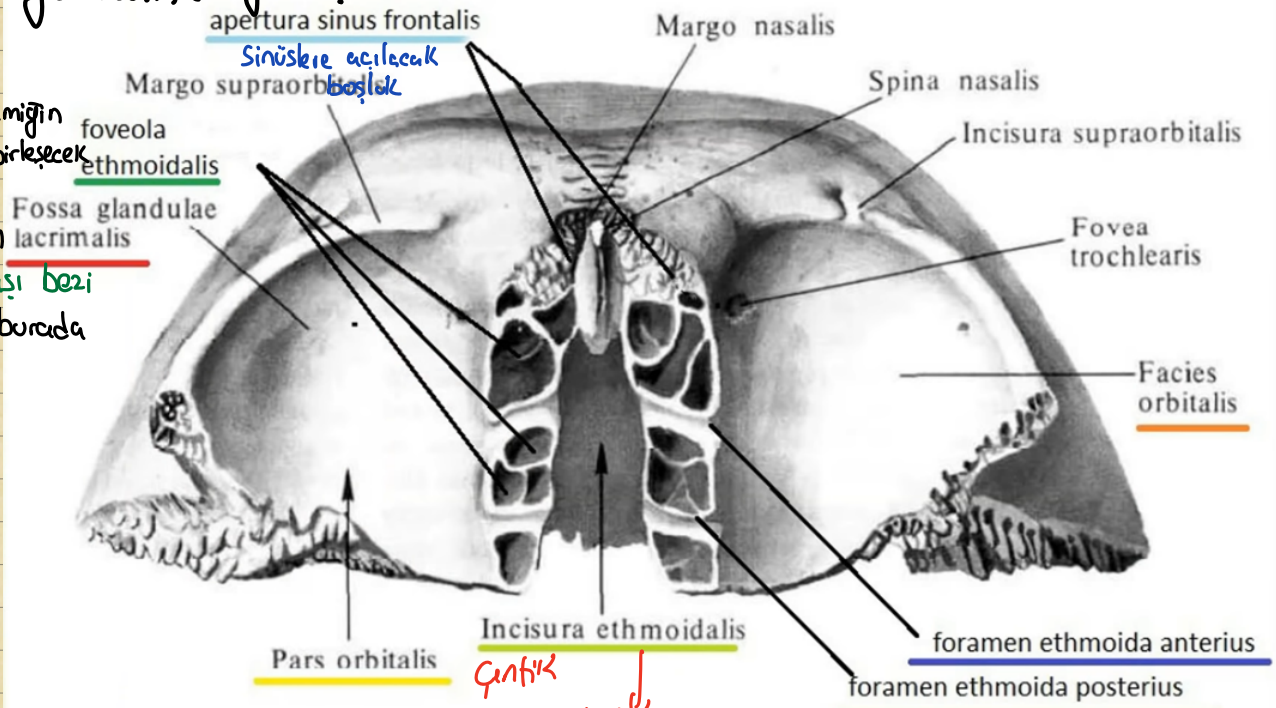

3) Pars Nasalis

1) Squama Frontalis

Dış yüz

İç yüz

2) Pars Orbitalis

inferior (alt) 'dan görünüş: apertura = açıklık

ethmoid kemigin boşluğuyla birleşecek

(glandula) göz yaşı bezi burada

Çentik
Ethmoid kemigin çıkıntılarıyla birleşecek foveola aracılığıyla

arter, ven, nervus geçiyor
fför kokusunu burun boşluğuna taşıyor

3) Pars Nasalis

referans noktası
bir nokta
nasion

dikensi
spina nasalis

Orbita üst duvarını frontal kemik oluşturur ama yalnız değil.