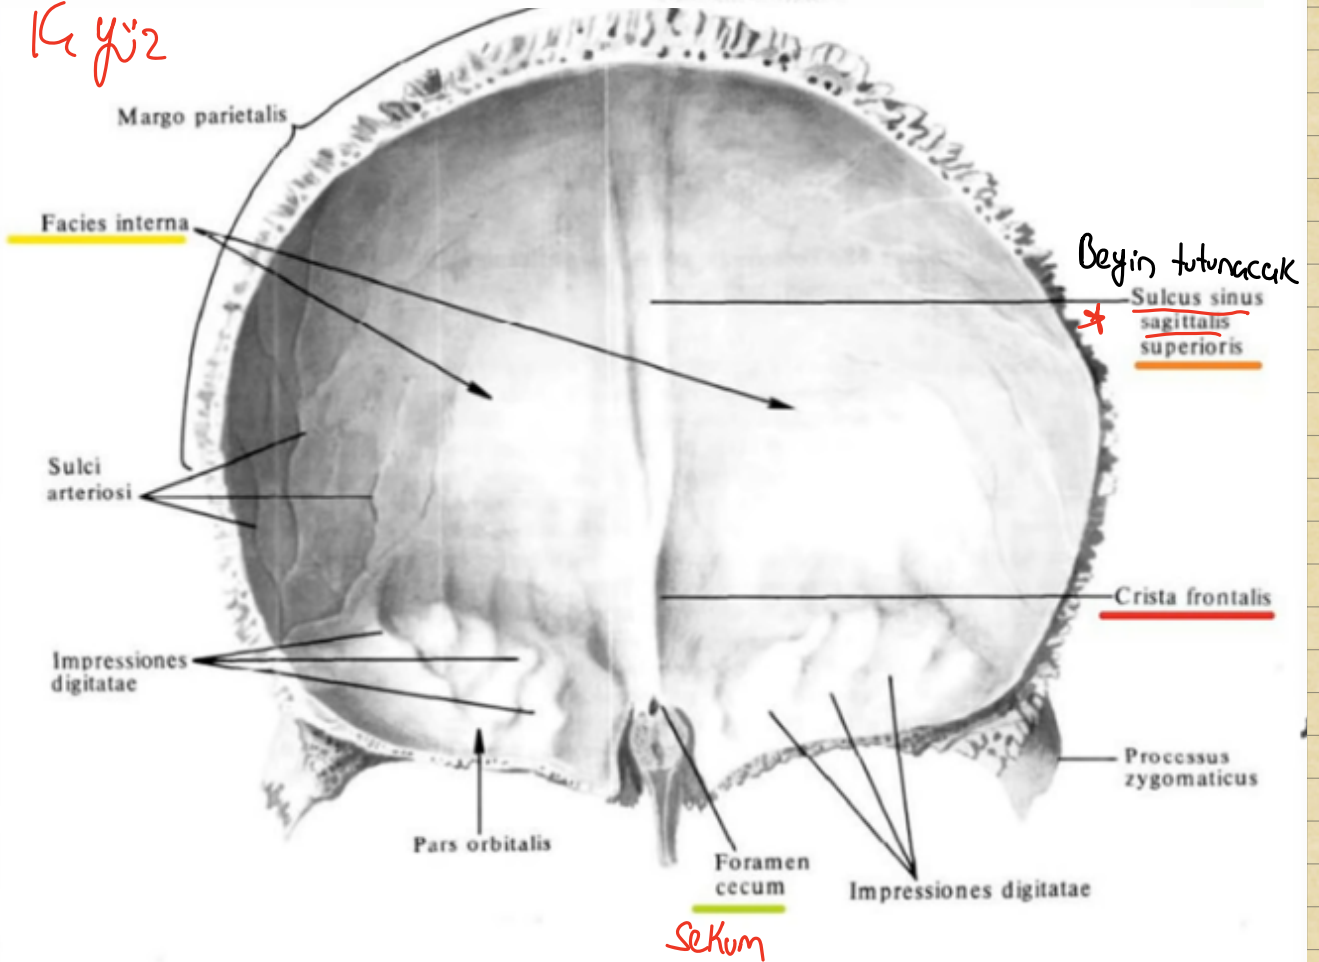

Kulak Kemigi:

Ossicula auditus

6 tane

Türkçeleri

Os Frontale:

3 parçadan oluşur:

1) Squama Frontalis

2) Pars Orbitalis

3) Pars Nasalis

1) Squama Frontalis

Dış yüz

İç yüz

2) Pars Orbitalis

inferior (alt) 'dan görünüş: apertura = açıklık

ethmoid kemigin boşluğuyla birleşecek

(glandula) göz yaşı bezi burada

Orbita üst duvarını frontal kemik oluşturur ama yalnız değil.