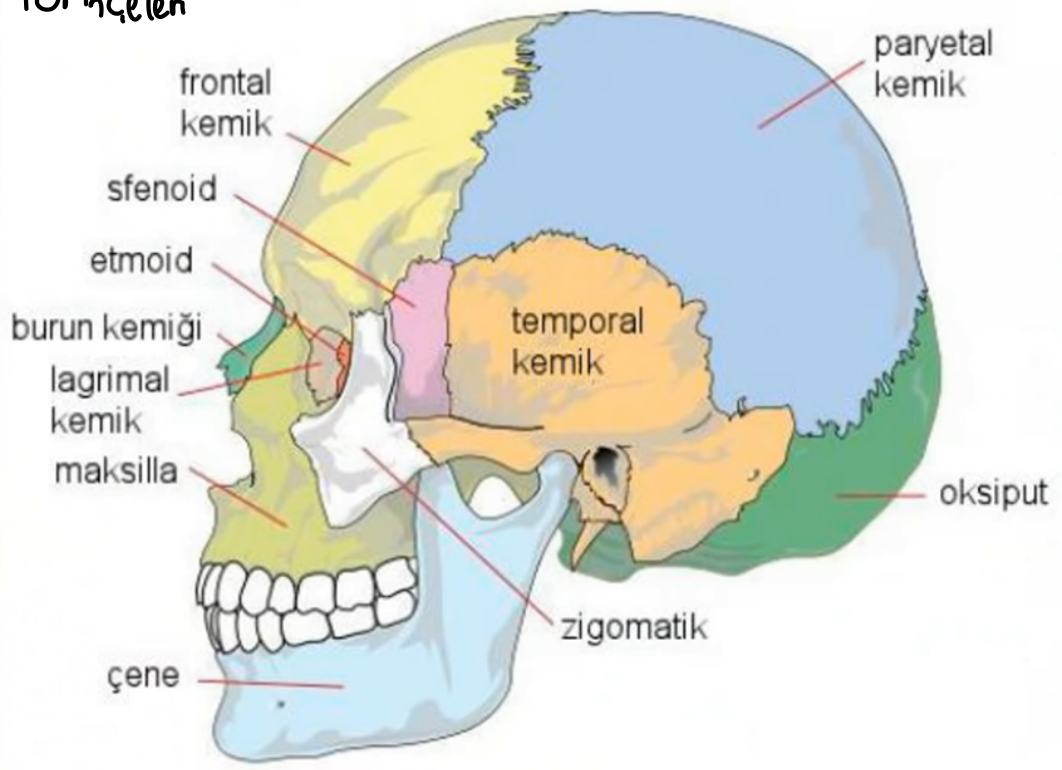

Kafa iskeleti <Cranium>

Kafa Kemikleri <Ossa Cranii>

Neurocranium

- Os frontale
- Os parietale
- Os occipitale
- Os temporale
- Os sphenoidale
- Os ethmoidale

Viscerocranium

Vüz Kemikleri:

- Maxilla
- Os palatinum
- Os lacrimale
- Vomer
- Os zygomaticum
- Os nasale
- Concha Nasalis inferior
- Mandibula
- Os hyoideum

Kulak Kemigi:

Ossicula auditus

6 tane

Türkçeleri

Os Frontale:

3 parçadan oluşur:

1) Squama Frontalis

2) Pars Orbitalis

3) Pars Nasalis

1) Squama Frontalis

Dış yüz

İç yüz

2) Pars Orbitalis

inferior (alt) 'dan görünüş: apertura = açıklık

ethmoid kemigin boşluğuyla birleşecek

(glandula) göz yaşı bezi burada