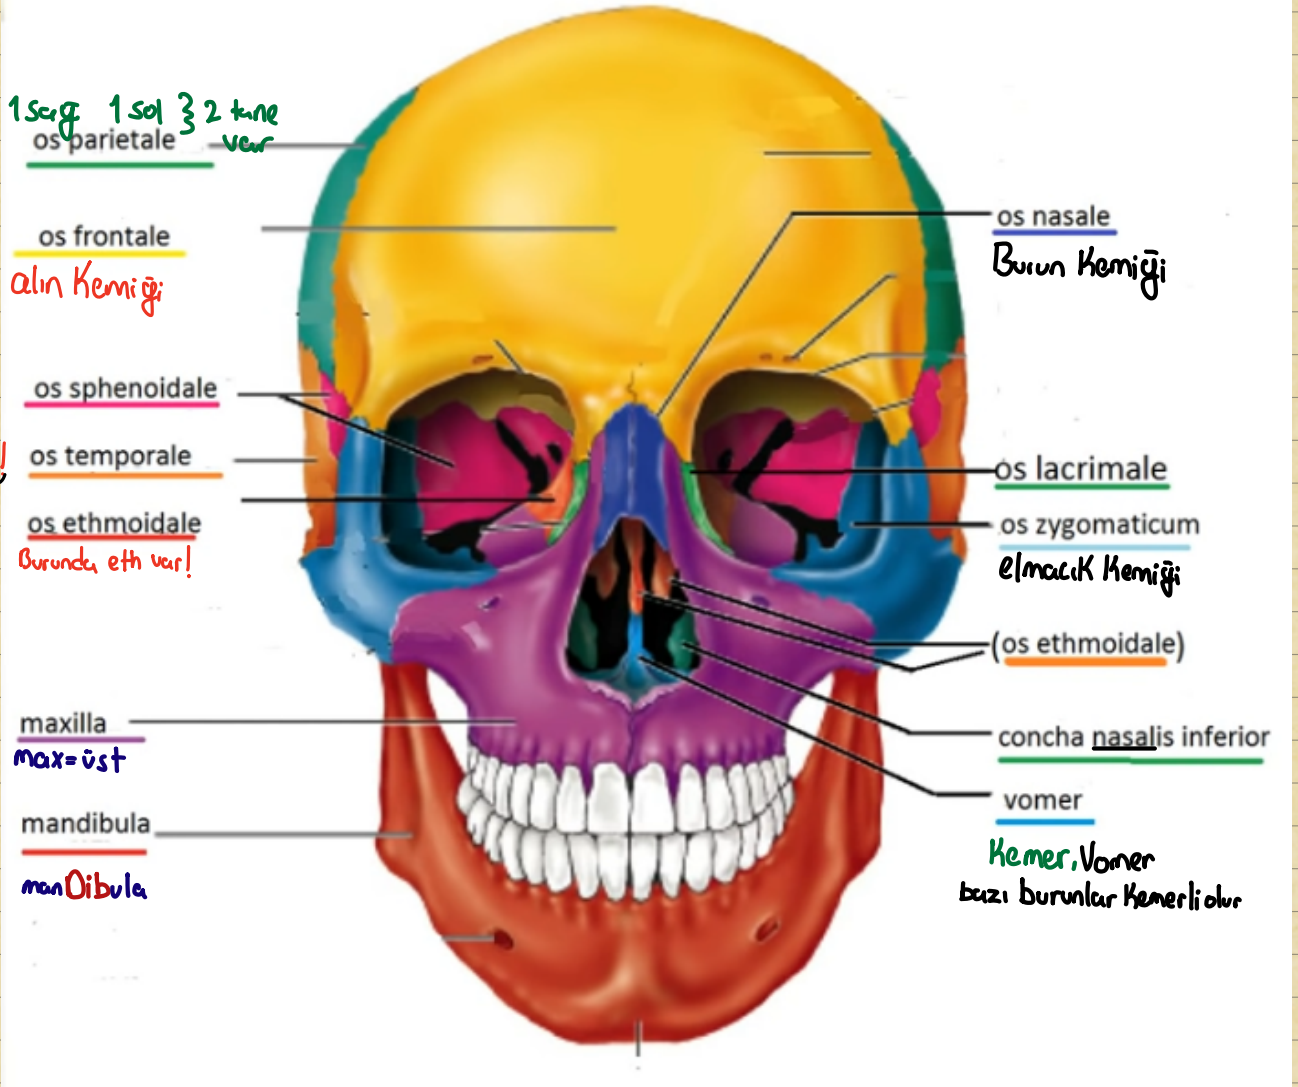

Kafa iskeleti <Cranium>

Kafa Kemikleri <Ossa Cranii>

Neurocranium

- Os frontale
- Os parietale
- Os occipitale
- Os temporale
- Os sphenoidale
- Os ethmoidale

Viscerocranium

Vüz Kemikleri:

- Maxilla
- Os palatinum
- Os lacrimale
- Vomer
- Os zygomaticum
- Os nasale
- Concha Nasalis inferior
- Mandibula
- Os hyoideum

Kulak Kemigi:

Ossicula auditus

6 tane

Türkçeleri

Os Frontale:

3 parçadan oluşur:

1) Squama Frontalis

2) Pars Orbitalis

3) Pars Nasalis

1) Squama Frontalis

Dış yüz

İç yüz

2) Pars Orbitalis

inferior (alt) 'dan görünüş: apertura = açıklık

ethmoid kemigin boşluğuyla birleşecek

(glandula) göz yaşı bezi burada

Çentik
Ethmoid kemigin çıkıntılarıyla birleşecek foveola aracılığıyla

arter, ven, nervus geçiyor
fför kokusunu burun boşluğuna taşıyor

3) Pars Nasalis

referans noktası
bir nokta
nasion

dikensi
spina nasalis